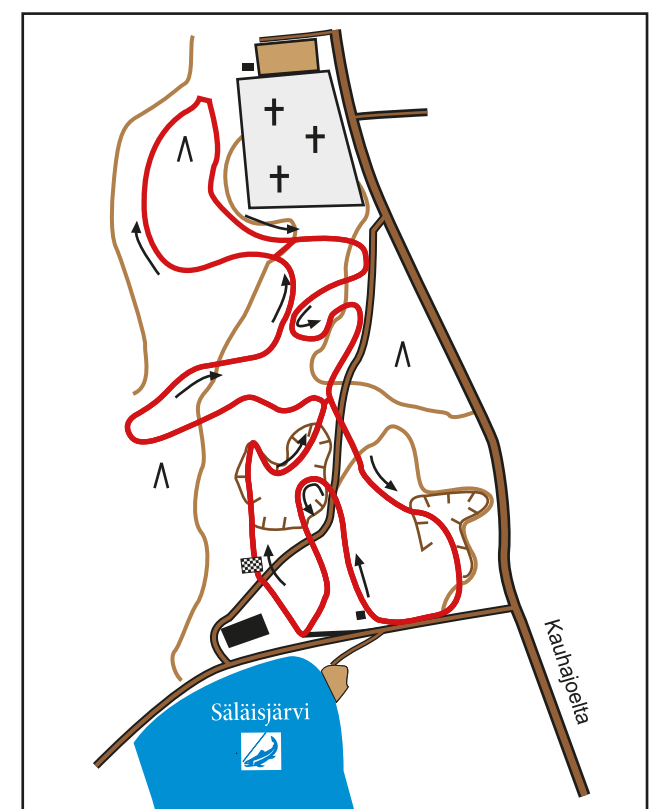

Säläisjärven ladut

5 KM

3 KM

2 KM

1 KM